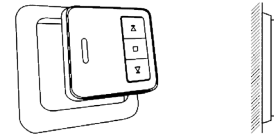

EMISOR MURAL

Soporte magnético Instalación en pared

Blanco	Negro	Nº Canales
105080101	105080102	1 canal
105080104	105080105	2 canales
105080115	105080116	5 canales

Emisor **de aspecto moderno, elegante y diseño ergonómico**, tiene un radio de acción de más de 120 metros. Compatible con el radio receptor A-OK y todos los motores vía radio A-OK para ofrecer todo tipo de soluciones, dando mayor calidad de vida al usuario final.

Características

- | Diseño moderno y sencillo.
- | Lujosa y elegante cubierta con acabado Piano.
- | Panel de acrílico de alta dureza anti-arañazos.
- | Disponible en colores blanco y negro.
- | Batería CR2032 de fácil acceso y reemplazo.
- | Batería de bajo consumo, duración de 2 a 3 años.
- | Soporte magnético para pared.
- | **Tipo de batería:** CR2032(3V)
- | **Temp de funcionamiento:** -20°C +55°C
- | **Frecuencia:** 433,92 Mhz
- | **Poder de transmisión:** <10mW
- | **Corriente nominal:** <10mA
- | **Modo operación:** Remoto