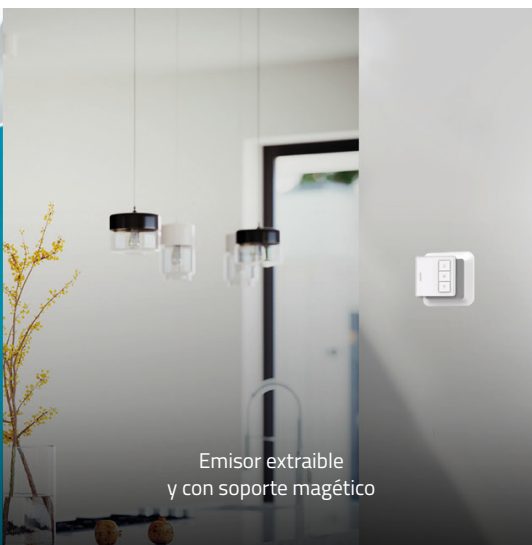

EMISOR MURAL

Soporte magnético Instalación en pared

Blanco	Negro	Nº Canales
105080101	105080102	1 canal
105080104	105080105	2 canales
105080115	105080116	5 canales

Emisor **de aspecto moderno, elegante y diseño ergonómico**, tiene un radio de acción de más de 120 metros. Compatible con el radio receptor A-OK y todos los motores vía radio A-OK para ofrecer todo tipo de soluciones, dando mayor calidad de vida al usuario final.

Características

- | Diseño moderno y sencillo.
- | Lujosa y elegante cubierta con acabado Piano.
- | Panel de acrílico de alta dureza anti-arañazos.
- | Disponible en colores blanco y negro.
- | Batería CR2032 de fácil acceso y reemplazo.
- | Batería de bajo consumo, duración de 2 a 3 años.
- | Soporte magnético para pared.
- | **Tipo de batería:** CR2032(3V)
- | **Temp de funcionamiento:** -20°C +55°C
- | **Frecuencia:** 433,92 Mhz
- | **Poder de transmisión:** <10mW
- | **Corriente nominal:** <10mA
- | **Modo operación:** Remoto

Ámplia gama de canales
(1, 2, 5, canales)

Emisor extraíble
y con soporte magnético

Lujosa y elegante cubierta
con acabado piano